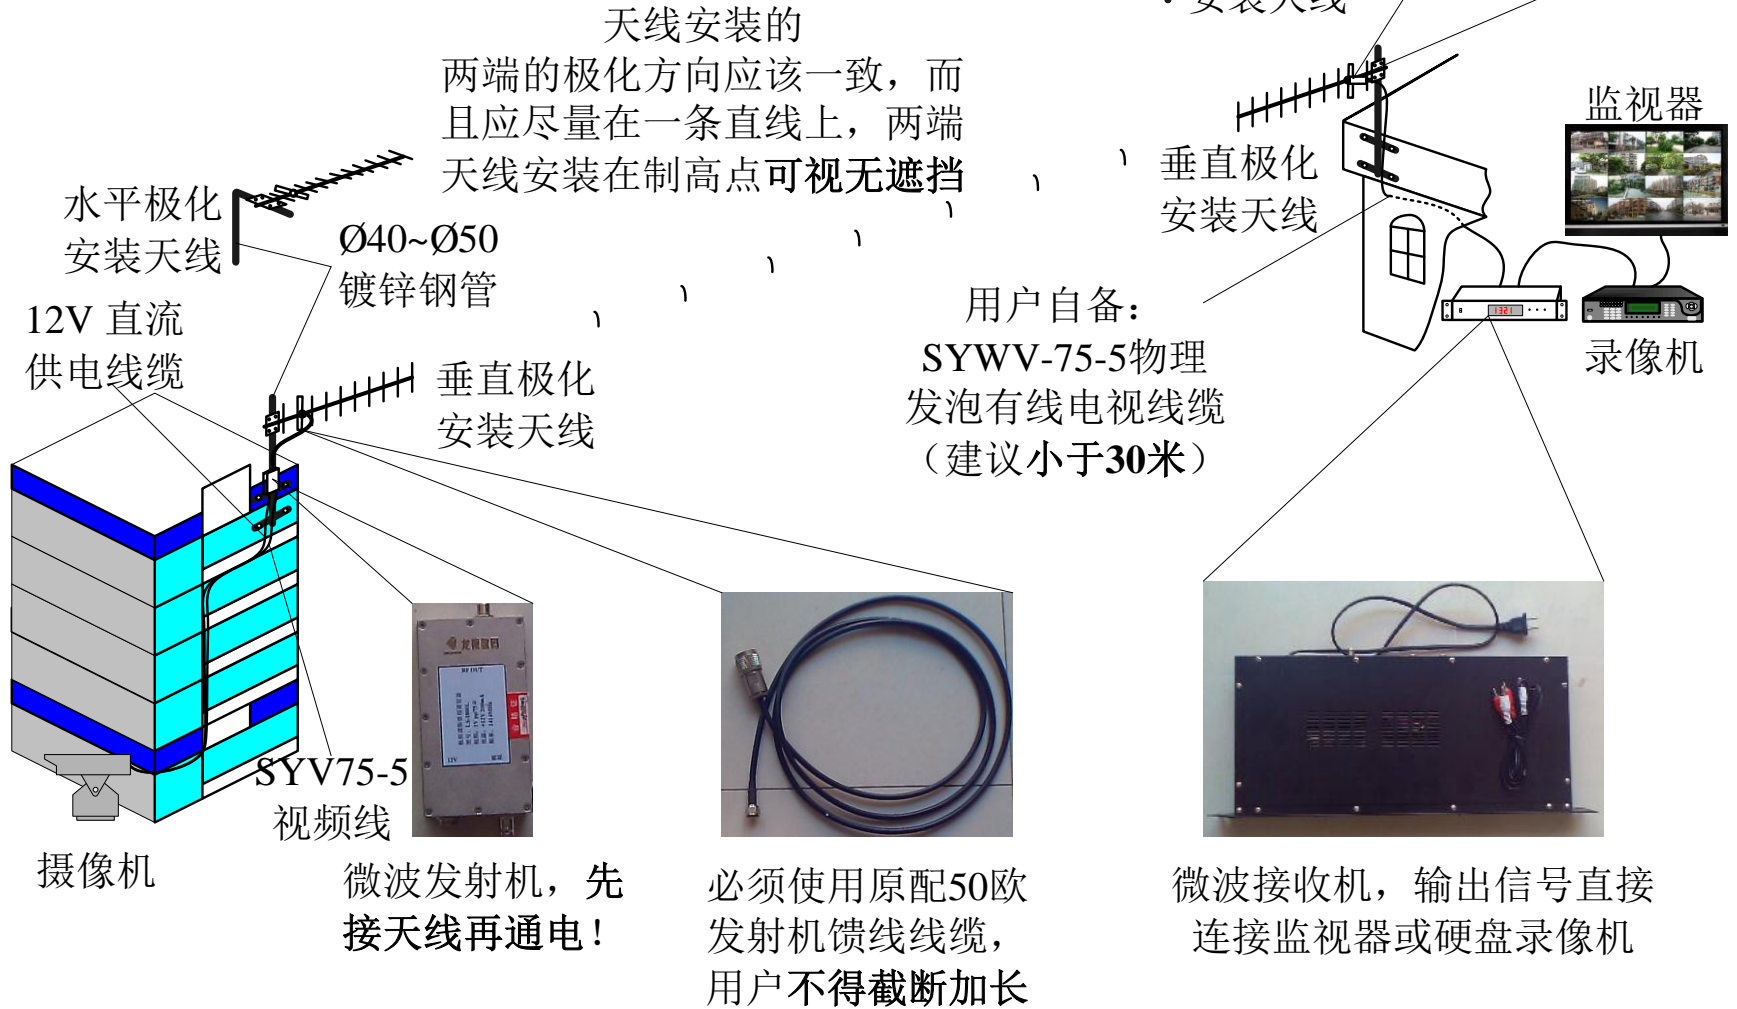

注意:

1. 所有户外天线馈线的两端接头，视频、电源等户外接头，都必须采用专用防水胶布做好严格防水防潮措施!
2. 楼顶如果有防雷避雷网，钢管支架可以与防雷网焊接

LS-1800L微波设备户外安装连接示意图